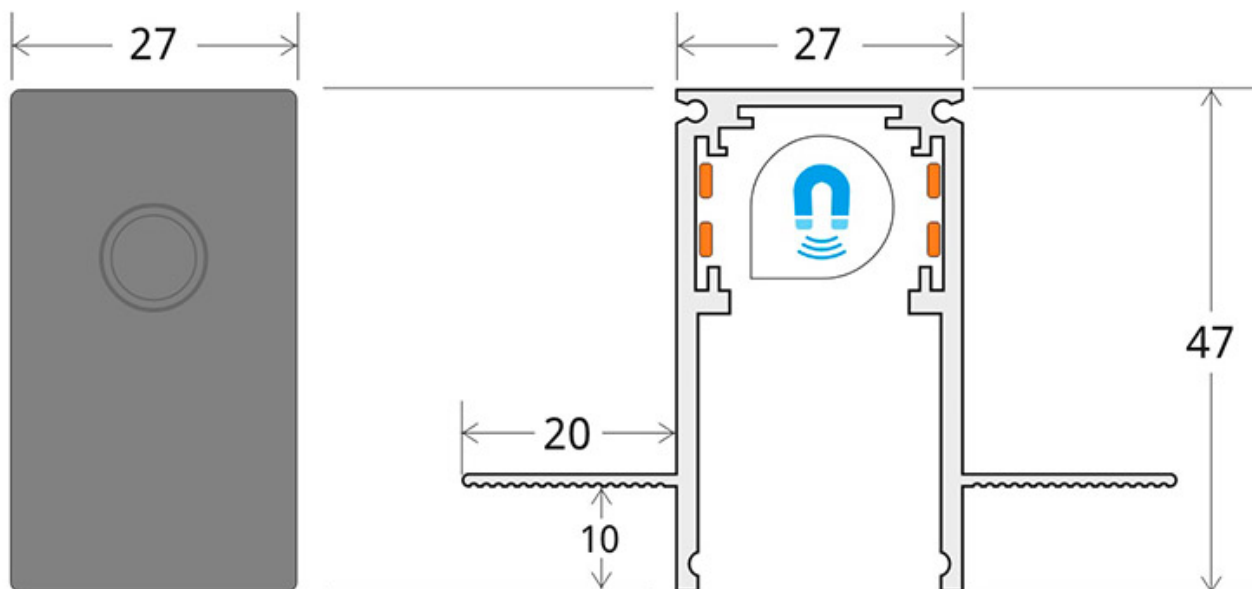

ESQUEMA DE INSTALACIÓN