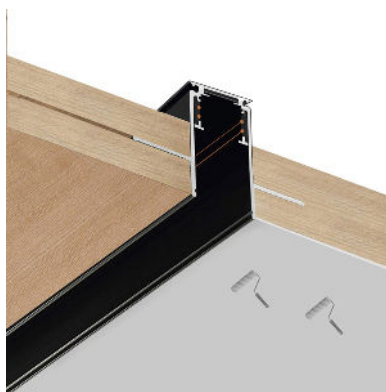

Ficha técnica

MAGNETIC TRACK empotrado Carril negro 2m

GALERIA