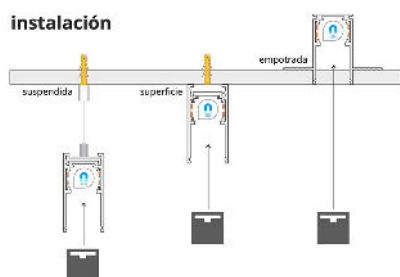

#### DETALLES

Carril de 2 metros de longitud de color negro para empotrar. Incorpora banda magnética y pistas eléctricas

para conectar las luminarias MAGNETIC de forma rápida y fácil.

## ESQUEMA DE INSTALACIÓN

### Instalación